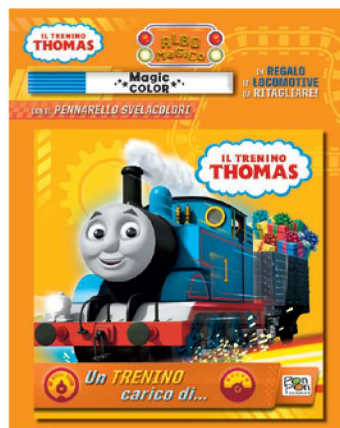

Pon
Pon
edizioni
GV5
2020

ACCENDI LA MAGIA!

IN REGALO
In ogni
confezione
un fantastico
gioco da
costruire!

MOTIVI PER LA VENDITA

- Il pennarello incluso in ogni confezione è atossico e non macchia, è quindi adatto anche ai più piccoli.
- Il pennarello magico gratifica il bambino in quanto la colorazione alla fine risulta priva di imperfezioni.
- Il core target dell'Albo Magico coincide con quello della serie TV, pensata per spettatori dai 2 ai 5 anni.
- La confezione blisterata valorizza ancora di più un prodotto di successo.

IL TRENINO THOMAS
Un trenino carico di...
CM > 76342B
ean > 9788893301114

BARBIE DREAMTOPIA
Viaggio nella fantasia
CM > 77971A
ean > 9788893301251

ALBO MAGICO ESPOSITORE DA TERRA

In libreria
Formato

consegna immediata
cm 51 x 132 x 68
5 ripiani
100 pezzi